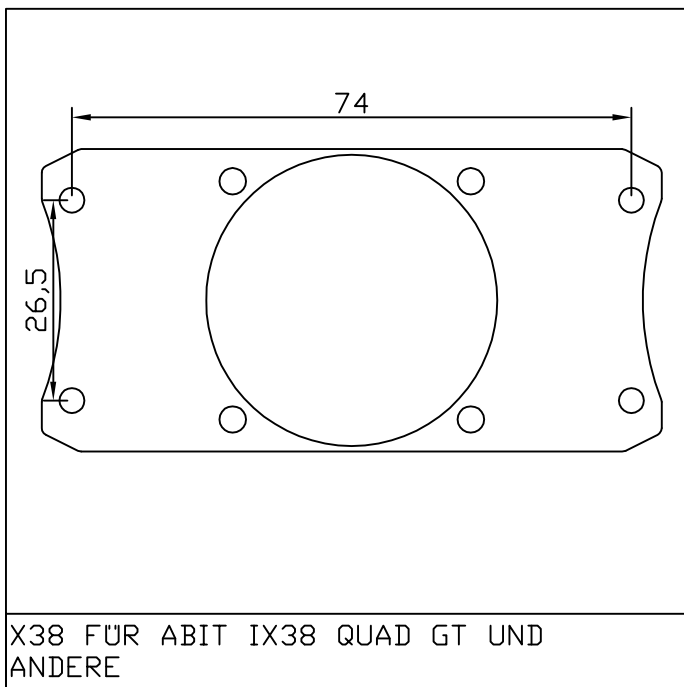

NORTH- UND SOUTBRIDGE BLENDEN
FÜR TWINPLEX (CLASSIC, PRO, XT)