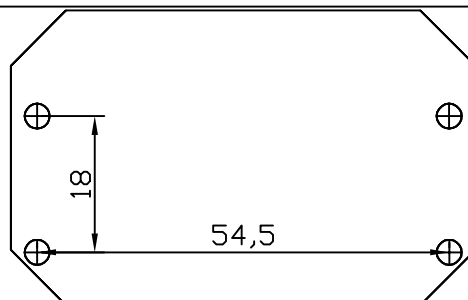

<p>Artikel-Nr. 90073</p> 	<p>©®2007 Aqua Computer GmbH & Co.KG</p>
<p>BLLENDE 8800</p>	

NORTH- UND SOUTBRIDGE BLENDEN
FÜR TWINPLEX (CLASSIC, PRO, XT)

SPANNUNGSREGLERKÜHLER

ASUS A8N

GIGABYTE 6-QUAD

ASUS P5

ABIT DTES