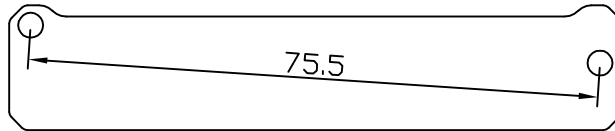

ASUS CROSSHAIR