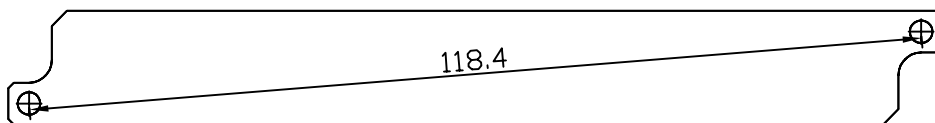

MSI K9N/K8N