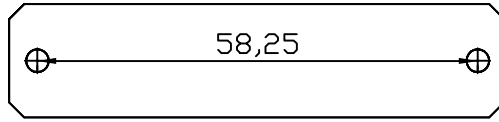

<p>Artikel-Nr. 90073</p> 	<p>©®2007 Aqua Computer GmbH & Co.KG</p>
<p>BLLENDE 8800</p>	

NORTH- UND SOUTBRIDGE BLENDEN
FÜR TWINPLEX (CLASSIC, PRO, XT)

SPANNUNGSREGLERKÜHLER

ASUS A8N

GIGABYTE 6-QUAD

ASUS P5

ABIT DTES