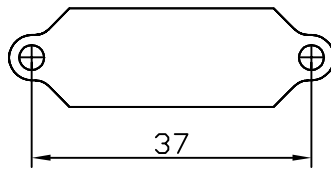

ABIT AB9

ABIT AN8 AW8

MSI K9N/K8N

ASUS M2NSLI