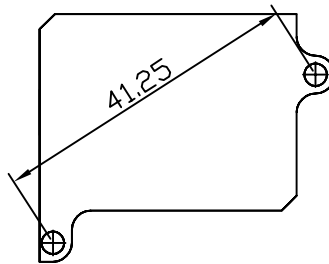

<p>Artikel-Nr. 90073</p> 	<p>©®2007 Aqua Computer GmbH & Co.KG</p>
<p>BLLENDE 8800</p>	

NORTH- UND SOUTBRIDGE BLENDEN
FÜR TWINPLEX (CLASSIC, PRO, XT)

SPANNUNGSREGLERKÜHLER

ASUS A8N

GIGABYTE 6-QUAD

ASUS P5

ABIT DTES