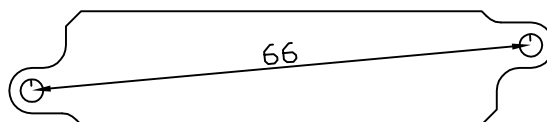

GIGABYTE P35