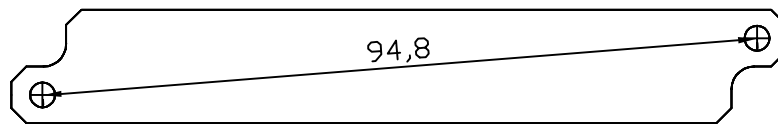

<p>Artikel-Nr. 90073</p> 	<p>©®2007 Aqua Computer GmbH & Co.KG</p>
<p>BLLENDE 8800</p>	

NORTH- UND SOUTBRIDGE BLENDEN
FÜR TWINPLEX (CLASSIC, PRO, XT)

SPANNUNGSREGLERKÜHLER

ASUS A8N

GIGABYTE 6-QUAD

ASUS P5

ABIT DTES